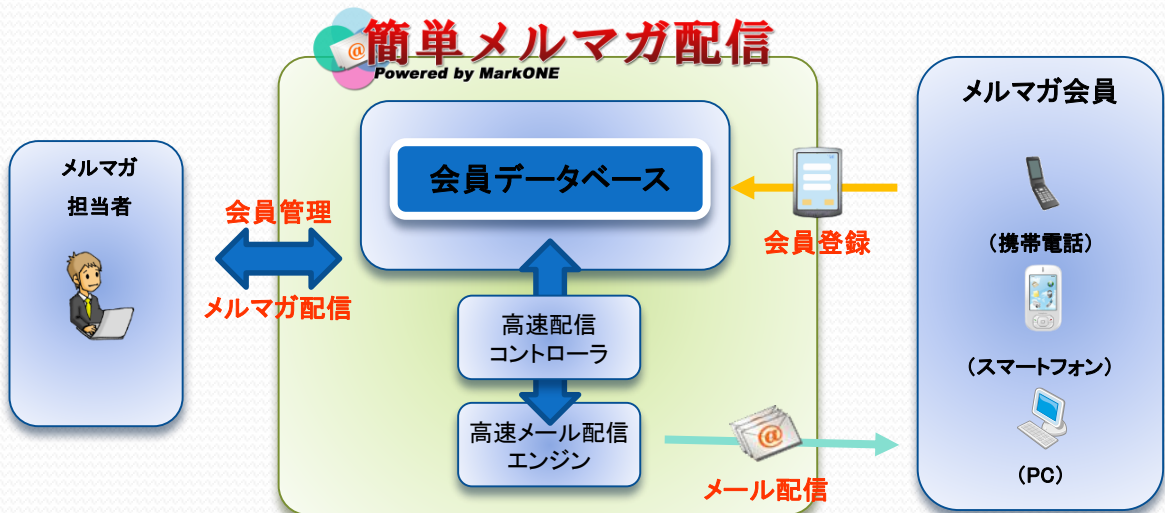

〒160-0022 東京都新宿区新宿1-26-1 長田屋ビル6F

営業時間 9:00~18:00 FAX: 03-3226-2860

sales@nw-system.co.jp

「簡単メルマガ配信」は・・・

会員登録フォーム、空メールからメールマガジン会員登録を最初から行うことも、既存の会員情報をファイルから投入することもできます。会員管理、効果想定といったさまざまな機能並びに各携帯キャリア向けに最適化された配信エンジンで携帯電話向けにも高速・確実にメールを配信することができます。

■充実した会員登録機能

メールマガジン会員の登録フォームも利用可能で、最初からメールマガジン会員の応募を行うこともできます。空メールからの誘導機能により、携帯電話からでも簡単に会員登録を行うことができます。既存の会員情報等をお持ちの場合は、会員情報ファイルから会員登録を行うことも、会員管理画面から個別登録することもできます。

■表現力あるメール作成

HTMLメールで、パソコンや携帯電話向けに写真やイラストなどの画像やカラフルな文字を使った表現力豊かなメールを配信することができます。携帯3キャリア対応の絵文字を利用したメール作成も可能です。また、会員登録で問い合わせを行った名前などの項目を差し込みすることができます。