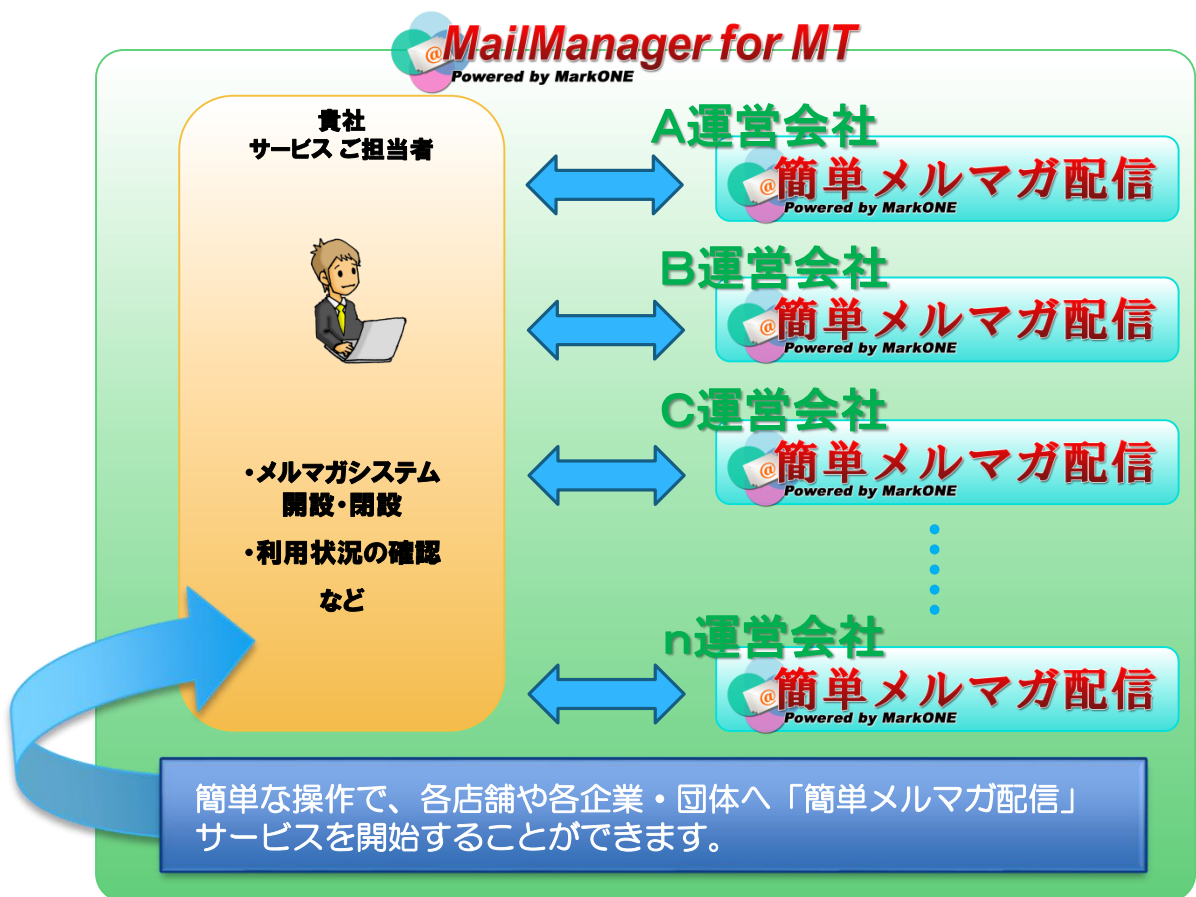

マルチテナント型 メール配信サービス

MailManager for MT

Powered by MarkONE

including 簡単メルマガ配信
Powered by MarkONE

複数のメールマガジンが展開できるメール配信サービス

Mail Manager for MT (Multi-Tenant)は、複数の<メール配信システム「簡単メルマガ配信」サービス>を、お客さま独自の「ブランド名」、任意の「料金体系」にて販売いただけるサービスです。

独自ブランドでの販売展開の他、独立した複数のメールマガジンを運営するグループ企業様や店舗毎に独自のメールマガジンを発行されている企業様など、統括して運営を行うことにも適用が可能です。また、代理配信機能によりテナントに代わり、全テナントのメルマガ読者に向けたメール配信を行うこともできます。

個別に展開される<メール配信システム「簡単メルマガ配信」サービス>は、メールマガジン会員登録フォーム、会員管理、効果測定といった多くの機能が含まれた高機能なメール配信システムです。