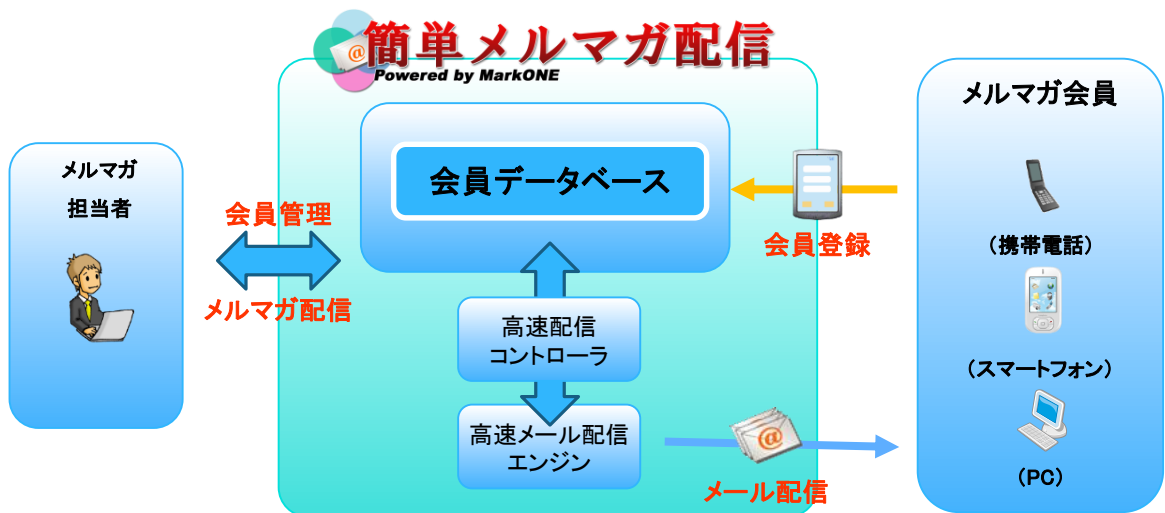

■テナント管理機能

各テナントの作成・削除・設定変更や利用状況の確認、ログ表示などを行うことができます。

■お知らせ機能

各テナントのトップ画面上に、各種お知らせを表示できる機能です。管理者運営者からの通達事項などを履歴表示できます。

■代理配信機能

各テナントに代わり、全テナントのメルマガ読者に向けたメール配信を行うことができます。これにより、各テナントを店舗とした場合など、本社からの全読者に向けたメルマガの配信を行うことができます。

簡単メルマガ配信

Powered by MarkONE

機能概要

Mail Manager for MTで展開される「簡単メルマガ配信」は・・・

会員登録フォーム、空メールからメルマガジン会員登録を最初から行うことも、既存の会員情報をファイルから投入することもできます。会員管理、効果想定といったさまざまな機能並びに各携帯キャリア向けに最適化された配信エンジンで携帯電話向けにも高速・確実にメールを配信することができます。

メールマガジン配信に特化した必要十分な機能

会員登録フォーム
カスタマイズ

空メール登録・退会
機能

メルマガ会員
データベース管理

データベースデータ
本文差し込み

時間指定配信
条件指定配信

強力な効果測定
(クリックカウント)

リンクコンテンツ
マネージメント

添付ファイル付き配信

エラーメール停止

エラーメールバウンス
受信

簡単テスト配信

一時配信停止 会員
簡単一覧指定

携帯・スマートフォン
絵文字対応

HTMLメール対応

複数署名指定

高速配信